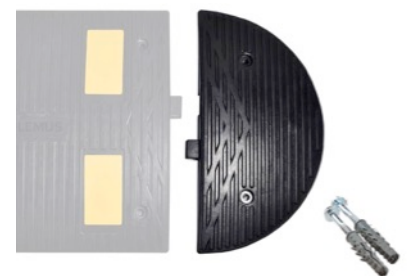

ТЕХНІЧНИЙ ПАСПОРТ

ЛП04-500+КР гумовий 50х50см лежачий поліцейський центральний (основний елемент)

№ п/п	Показники	Характеристики
1	Маркіровка	ЛП04-500
2	Висота, мм	40-45
3	Довжина, мм	500
4	Ширина, мм	500
5	Матеріал	високоякісна гума
6	Колір	Чорний, жовті світловідбиваючі смуги
7	Стойкість до коливання температур	від мінус 40 °С до плюс 50 °С
8	Вага, кг	8
9	Отвори для встановлення	4шт, кріплення для монтажу входять у комплект поставки
10	Гарантійний строк	1 рік

ЛП04-500+КР гумовий лежачий поліцейський боковий (кінцевий елемент)

№ п/п	Показники	Характеристики
1	Маркіровка	ЛП04-500 (закінчення)
2	Сумісність	ЛП04-500
3	Довжина, мм	250
4	Ширина, мм	500
5	Матеріал	високоякісна гума
6	Колір	чорний
7	Вага, кг	2
8	Отвори для встановлення	2шт, кріплення для монтажу входять у комплект поставки
9	Гарантійний строк	1 рік